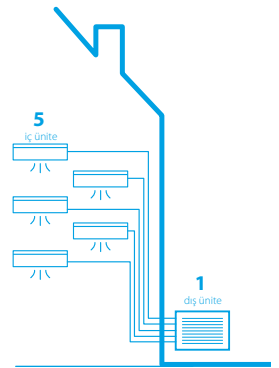

Multi split çözüm: Birkaç iç üniteye bağlanan bir dış ünite