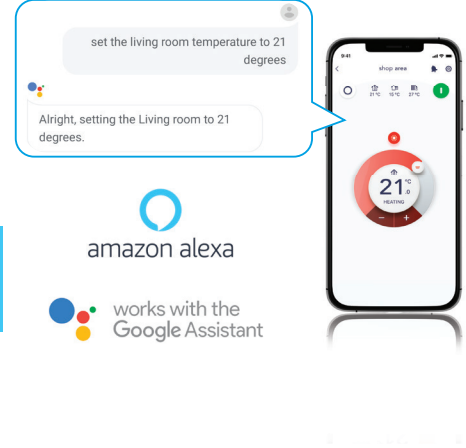

SHIRA PLUS - R

Duvar Tipi Ünite

Soğutmada

Isitmada

Akıllı Güçlü - Sessiz

3-D 3 Boyutlu hava üfleme

Uzaktan kumanda üzerindeki düğmeye basıldığında, bu işlev dikey ve yatay otomatik salınımı birleştirerek soğuk / sıcak hava akışını büyük alanların köşelerine kadar dolaştırır.

Klimanızı kontrol edin

istediğiniz heryerden

Ürünle birlikte gelen uzaktan kumanda ile klimanızı kolayca kontrol edebilirsiniz. Bu kumanda ayrıca yedi günlük bir program yapmanızı sağlayan haftalık bir zamanlayıcı ile donatılmıştır. Günde dört farklı işlemlerle klimanızı kumandadan bir hafta boyunca programlayabilirsiniz.

Ayrıca Shira Plus'ı kumandaya gerek kalmadan, cep telefonunuzdan da yönetebilirsiniz. Evinizdeki internet ağına kolayca bağlanan **Daikin Residential Controller** uygulaması, klimanızın kontrolünü istediğiniz her yerden yapmanızı sağlar!

YENİ Klimanızı ona seslenerek kontrol edebilirsiniz! Amazon Alexa veya Google Assistant üzerinden, açma kapatma, sıcaklık gibi ana işlevleri kontrol edebilirsiniz. (Sadece İngilizce)

Sezgisel ve çevrimiçi ses kontrol (İngilizce)